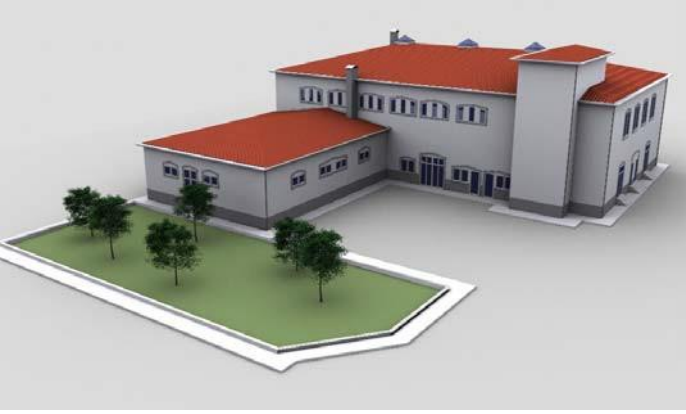

HEYBELIADA NAVAL BASE CONFERANS HALL

Proje Yeri / **Project Place**

: Heybeliada - Istanbul

Bina Alanı / **Total Site Area**

: 14.000 m²

Yapılan İş / **Mechanical Works**

: Isıtma, Soğutma, Havalandırma, Sıhhi, Otomatik kontrol ve Yangın Tesisatları

Heating, Cooling, Air Condition, Plumbing, Automatic Control, & Fire protection system