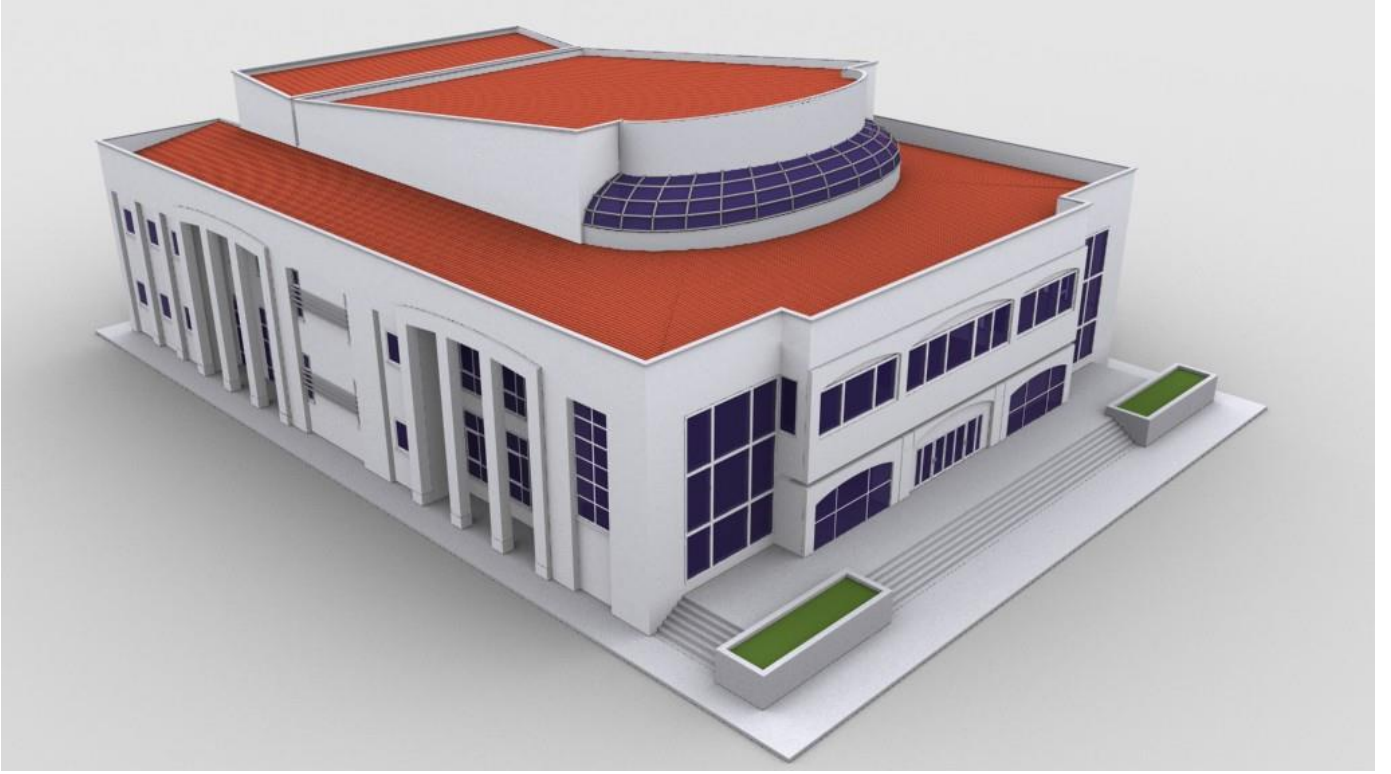

HEYBELIADA NAVAL BASE CONFERANS HALL

Proje Yeri / **Project Place**

: Heybeliada - Istanbul

Bina Alanı / **Total Site Area**

: 14.000 m²

Yapılan İş / **Mechanical Works**

: Isıtma, Soğutma, Havalandırma, Sıhhi, Otomatik kontrol ve Yangın Tesisatları

Heating, Cooling, Air Condition, Plumbing, Automatic Control, & Fire protection system